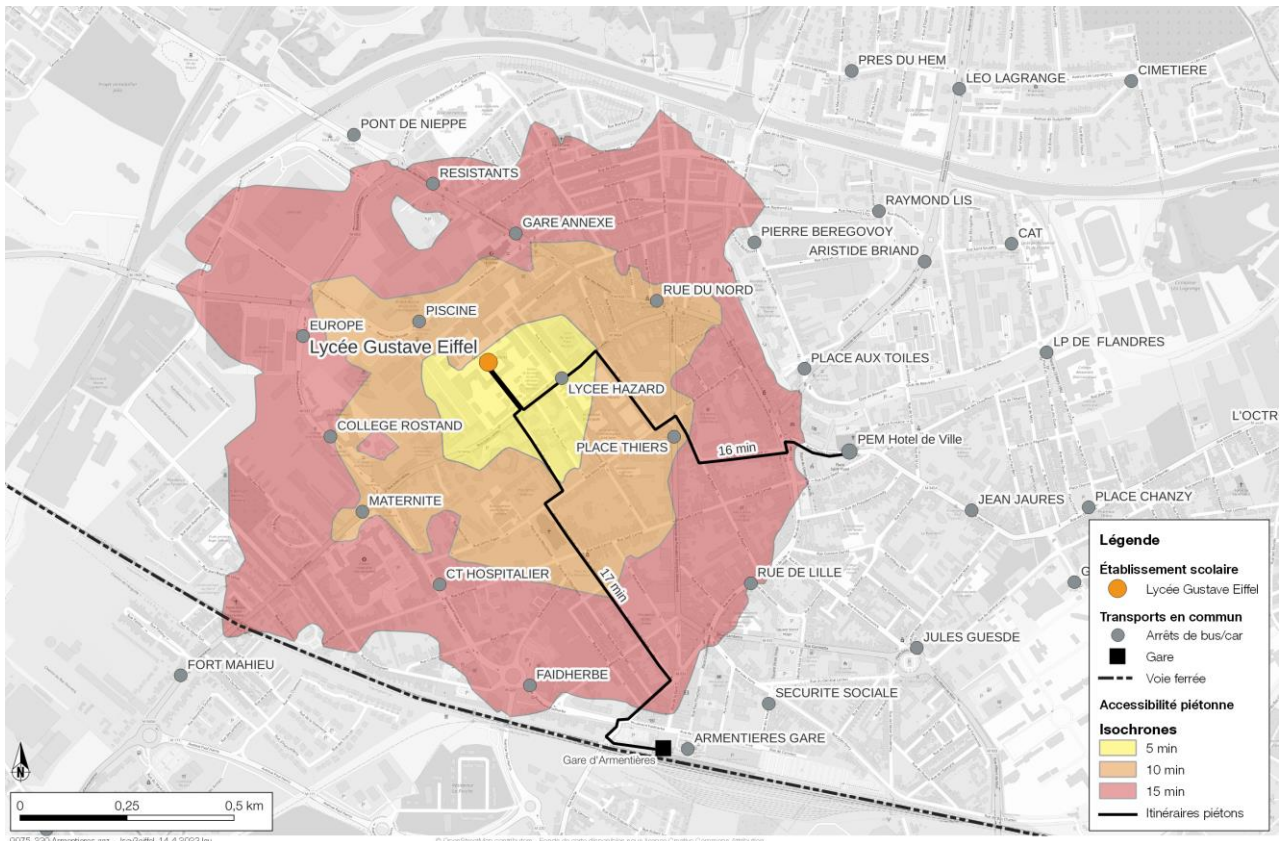

Lycée Gustave Eiffel

Accessibilité piétonne aux arrêts de bus

La gare est accessible en 17 minutes à pied

Temps à l'arrêt de bus/car	Arrêts de bus/car (ligne)	Liaisons vers des communes du périmètre d'étude
5 min	Lycée Hazard (80, 82, 419)	Lille, Prêmesques, Pérenchies, Frelinghien, Houplines, Erquinghem-Lys, Deùlémont, Comines, Fleurbaix, Laventie, Sailly-sur-la-Lys, La Chapelle-d'Armentières
10 min	Place Thiers (80, 81, 82) Rue du Nord (908R, 909R, 908S, 909S) Piscine (CITARM) Maternité (80, CITARM, 911R, 911S)	Lille, Prêmesques, Pérenchies, Frelinghien, Houplines, Erquinghem-Lys, Quesnoy-sur-Deûle, Deùlémont, Comines, Bailleul, Steenwerck, Nieppe, Bois-Grenier, Sailly-sur-la-Lys, Fleurbaix, La Gorgue, Estaires
15 min	Rue de Lille (L99, 80, CITARM, 911R, 911S) Gare Annexe (CITARM, 908R, 909R, 908S, 909S) Faidherbe (65, 80, CITARM, 911R, 913R, 911S) Centre Hospitalier (80, CITARM, 911R, 913R, 911S) Collège Rostand (80, 82, CITARM) Résistants (CITARM) Europe (CITARM, 913R)	Lille, Prêmesques, Pérenchies, Frelinghien, Houplines, Erquinghem-Lys, Deùlémont, Comines, Bailleul, Steenwerck, Nieppe, Sailly-sur-la-Lys, La Gorgue, Estaires, Bois-Grenier, La Chapelle-d'Armentières, Fleurbaix